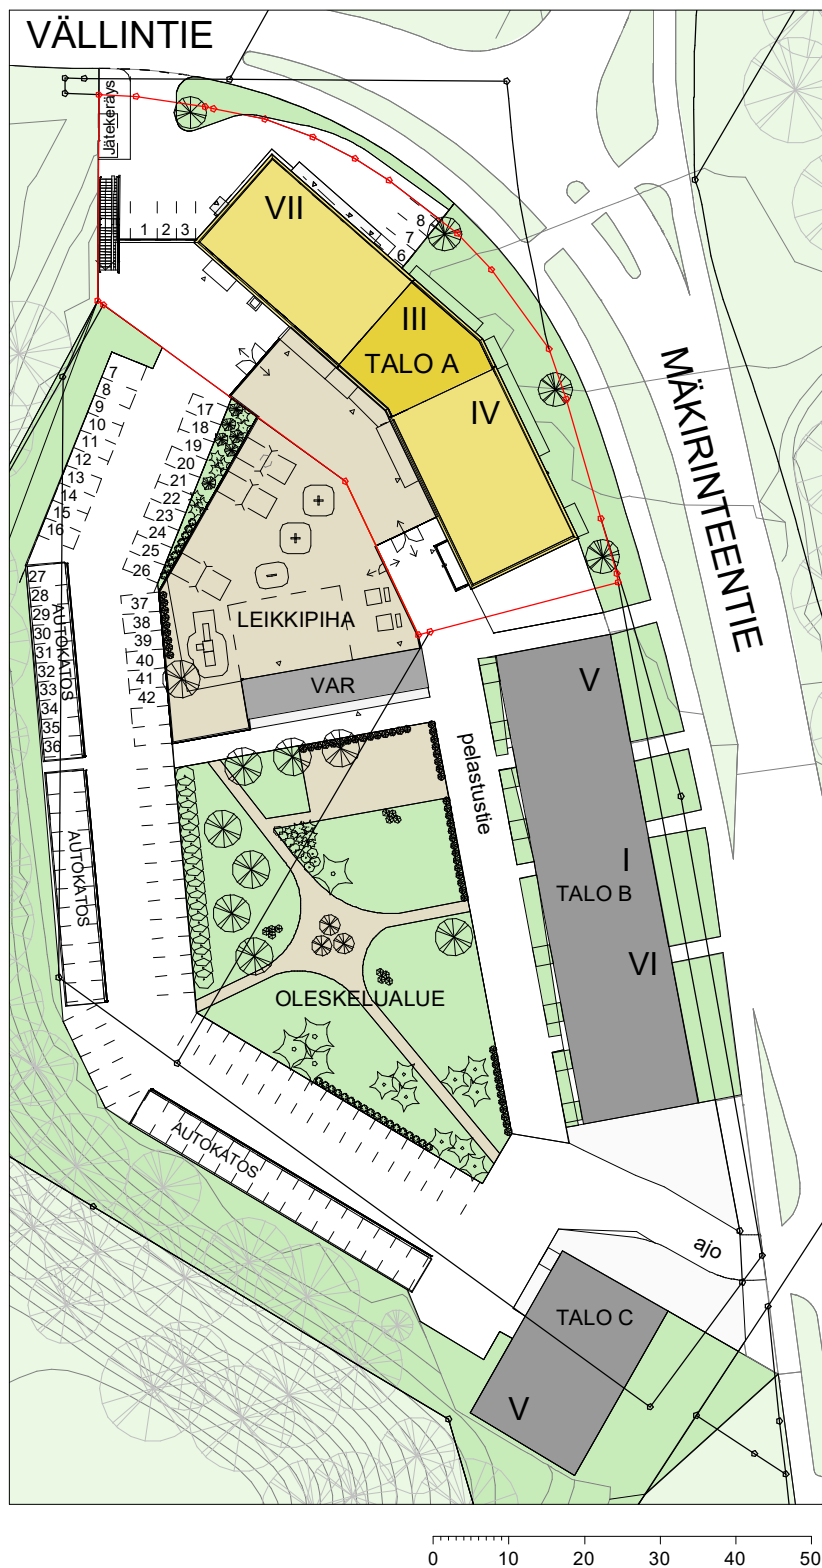

Asunto Oy Kangasalan Topin Mäki

ASEMAPIIRROS

Vällintie
36220 Kangasala

13.10.2021

Oikeudet muutoksiin pidetään
Koteloitien, hormien ja alaslaskettujen kattojen
tarkka sijainti, määrä ja koko määräytyvät rakentamisvaiheessa